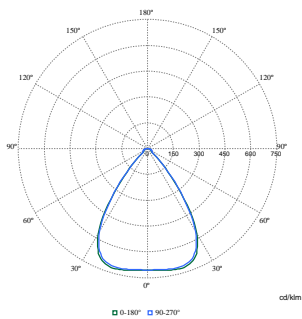

Photometrische Daten

Polar Normal (separate) - BY580PI - 910505102903