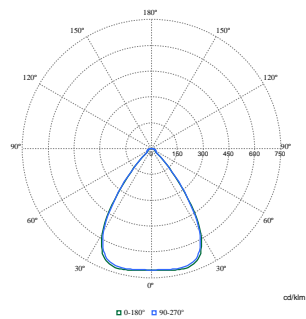

Photometrische Daten

Polar Normal (separate) - BY580PI - 910505102899