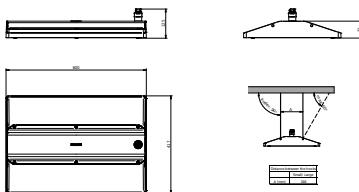

uur

Lumenbehoud (EN-IEC 62722-2-1) bij
mediaan bruikbare levensduur van 100.000

uur

Duurzaamheidsgegevens

Sustainability rating	Signify Circle
Reparatieklasse	Bij reparatieklasse B kunnen de driver en de lichtbron van dit armatuur worden vervangen door een servicetechnicus. Onderdelen en documentatie zijn voor langere tijd beschikbaar.
Ingebedde koolstof (A1-A3)	78,7 kg CO_{2e}
Verhouding van bewerkte materialen in product	38,9 %
Recyclebare inhoudsverhouding van het eindproduct	58,1 %
GWP totaal B6 (kg CO_{2eq}) Opgegeven eenheid	Bereken met uw lokale energiemixwaarde: Vermogen (kW).

aangegeven eenheid) * Levensduur
(uren, aangegeven eenheid) * Energiemix
(kg CO_{2eq} / kWh)

GWP totaal B6 (kg CO_{2eq}) Functionele eenheid
Bereken met uw lokale energiemixwaarde: Aangegeven vermogen (kW) * 1000 (lm) / lumenoutput (lm) Aangegeven eenheid * 35000 (uur) * energiemix (kg CO₂ eq / kWh)

Productgegevens

Productnaam voor bestelling	BY581P 250S/840 DIA HE WB GC SI ELD3
Volledige productnaam	BY581P 250S/840 DIA HE WB GC SI ELD3
Full EOC	872016959433300
Bestelcode	8720169594333
Materiaaln. (12NC)	910505102897
Numerator - Aantal per pak	1
EAN/UPC - product/behuizing	8720169594333
Numerator - Dozen per buitendoos	1
EAN/UPC - Case	8720169594333
Code productfamilie	BY581P [Gentlespace gen4 Large]

Maatschets

BY581P, BY583P suspended