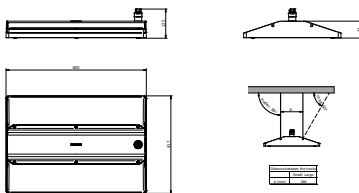

Ausfallrate des Betriebsgeräts bei mittlerer Nutzlebensdauer von 100.000 Std.	10 %
Lichtstromstabilität (EN-IEC 62722-2-1) bei mittlerer Nutzlebensdauer* von 50.000 Std.	-
Lichtstromstabilität (EN-IEC 62722-2-1) bei mittlerer Nutzlebensdauer* von 100.000 Std.	L85

Daten zur Nachhaltigkeit

Nachhaltigkeitsbewertung	Signify Circle
Enthaltener Kohlenstoff (A1-A3)	78,7 kg CO₂e
Anteil des Produkts an Sekundärmaterialien	38,9 %
Anteil des recycelbaren Inhalts des Endprodukts	58,1 %
GWP gesamt B6 (kg CO₂eq) Deklarierte Einheit	Bitte berechnen Sie mit Ihrem lokalen Energiemixwert: Deklarierte Leistung (kW) * Betriebsdauer (Stunden) der

	deklarierten Einheit * Energiemix (kg CO₂eq / kWh)
GWP gesamt B6 (kg CO₂eq) Funktionale Einheit	Bitte berechnen Sie mit Ihrem lokalen Energiemixwert: Deklarierte Leistung (kW) * 1000 (lm) / Lichtstrom (lm) deklarierte Einheit * 35.000 (Stunden) * Energiemix (kg CO₂-Äquivalent / kWh)

Produktdaten

Bestell-Produktname	BY581P 250S/840 DIA HE WB GC SI ELD3
Gesamtbezeichnung des Produkts	BY581P 250S/840 DIA HE WB GC SI ELD3
Gesamt-Produktcode	872016959433300
Bestellcode	59433300
Material-Nr. (12NC)	910505102897
Anzahl pro Verpackung	1
EAN/UPC – Produkt/Kiste	8720169594333
Zähler – Pakete pro Außenkarton	1
EAN Umverpackung	8720169594333
Produktfamiliencode	BY581P [Gentlespace gen4 Large]

Abmessungsskizzen

BY581P, BY583P suspended