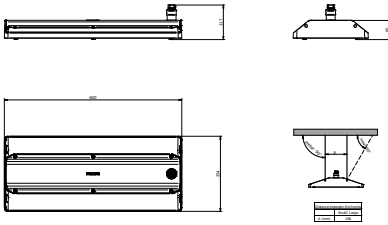

GentleSpace Gen4

Aanvankelijke kleurkwaliteit	(0.380, 0.375) SDCM 3
Tolerantie energieverbruik	+/-5%
Prestaties gedurende tijd (conform IEC)	
Uitvalpercentage voorschakelapparatuur bij mediaan bruikbare levensduur van 100.000 uur	10 %
Lumenbehoud (EN-IEC 62722-2-1) bij mediaan bruikbare levensduur van 50.000 uur	-
Lumenbehoud (EN-IEC 62722-2-1) bij mediaan bruikbare levensduur van 100.000 uur	L85

Productgegevens

Productnaam voor bestelling	BY580P 170S/840 DIA WB GC SI ELP3
Volledige productnaam	BY580P 170S/840 DIA WB GC SI ELP3
Full EOC	872016959430200
Bestelcode	8720169594302
Materiaalnr. (12NC)	910505102894
Numerator - Aantal per pak	1
EAN/UPC - product/behuizing	8720169594302
Numerator - Dozen per buitendoos	1
EAN/UPC - Case	8720169594302
Code productfamilie	BY580P [Gentlespace gen4 Small]

Maatschets

BY580P, BY582P suspended