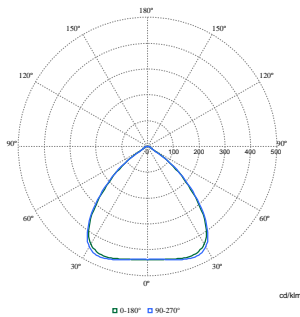

Fotometrische gegevens

Polar Normal (separate) - BY580PI - 910505102894