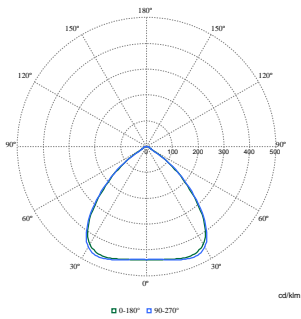

Photometrische Daten

Polar Normal (separate) - BY580PI - 910505102892