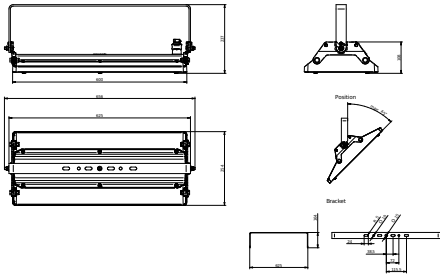

GentleSpace Gen4

Abmessungsskizzen

BY580P, BY582P Bracket