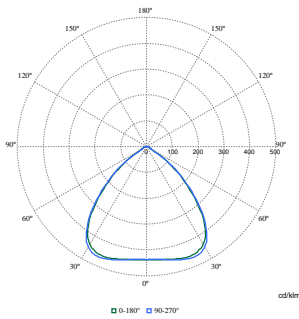

Photometrische Daten

Polar Normal (separate) - BY580PI - 910505102889