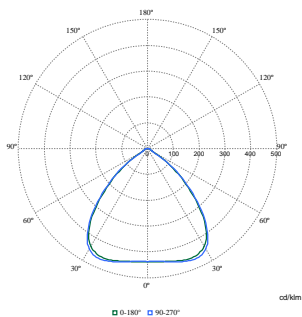

Photometrische Daten

Polar Normal (separate) - BY580PI - 910505102888