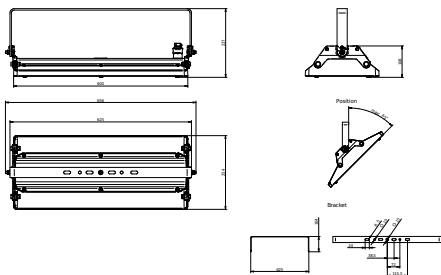

GentleSpace Gen4

Abmessungsskizzen

BY580P, BY582P Bracket