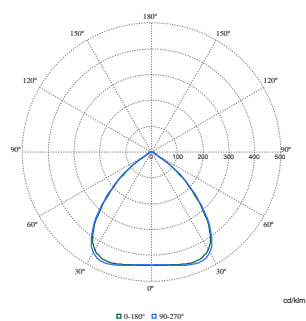

Fotometriske data

Polar Normal (separate) - BY580PI - 910505102887