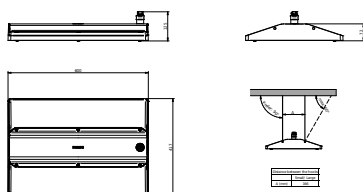

GentleSpace gen4

EAN/UPC – boks	8720169594234
Produktseriekode	BY581P [Gentlespace gen4 Large]

Målskisse

BY581P, BY583P suspended