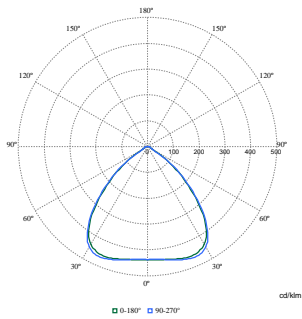

Photometrische Daten

Polar Normal (separate) - BY580PI - 910505102886