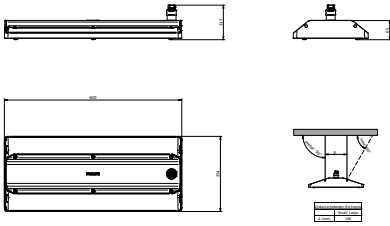

GentleSpace Gen4

Abmessungsskizzen

BY580P, BY582P suspended