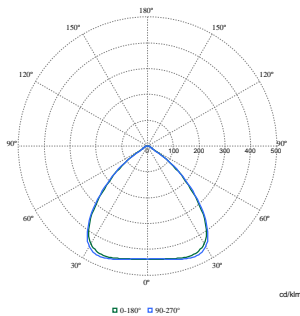

Photometrische Daten

Polar Normal (separate) - BY580PI - 910505102885