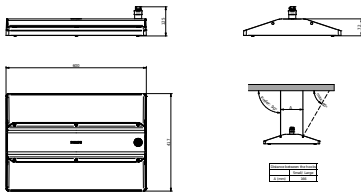

GentleSpace Gen4

Lichtstromstabilität (EN-IEC 62722-2-1) bei mittlerer Nutzlebensdauer* von 50.000 Std.	-	deklarierte Einheit * 35.000 (Stunden) * Energiemix (kg CO₂-Äquivalent / kWh)
Lichtstromstabilität (EN-IEC 62722-2-1) bei mittlerer Nutzlebensdauer* von 100.000 Std.	L85	
Daten zur Nachhaltigkeit		
Nachhaltigkeitsbewertung	Signify Circle	
Enthaltener Kohlenstoff (A1-A3)	78,7 kg CO₂e	
Anteil des Produkts an Sekundärmaterialien	38,9 %	
Anteil des recycelbaren Inhalts des Endprodukts	58,1 %	
GWP gesamt B6 (kg CO₂eq) Deklarierte Einheit	Bitte berechnen Sie mit Ihrem lokalen Energiemixwert: Deklarierte Leistung (kW) * Betriebsdauer (Stunden) der deklarierten Einheit * Energiemix (kg CO₂eq / kWh)	
GWP gesamt B6 (kg CO₂eq) Funktionale Einheit	Bitte berechnen Sie mit Ihrem lokalen Energiemixwert: Deklarierte Leistung (kW) * 1000 (lm) / Lichtstrom (lm)	
Produktdaten		
Bestell-Produktname	BY581P 350S/840 DIA HE WB GC SI	
Gesamtbezeichnung des Produkts	BY581P 350S/840 DIA HE WB GC SI	
Gesamt-Produktcode	872016959421000	
Bestellcode	59421000	
Material-Nr. (12NC)	910505102885	
Anzahl pro Verpackung	1	
EAN/UPC – Produkt/Kiste	8720169594210	
Zähler - Pakete pro Außenkarton	1	
EAN Umverpackung	8720169594210	
Produktfamiliencode	BY581P [Gentlespace gen4 Large]	

Abmessungsskizzen

BY581P, BY583P suspended