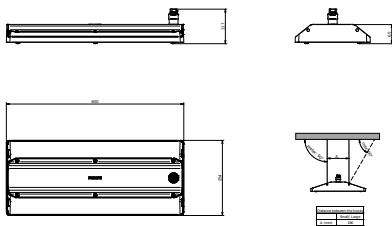

GentleSpace Gen4

Abmessungsskizzen

BY580P, BY582P suspended