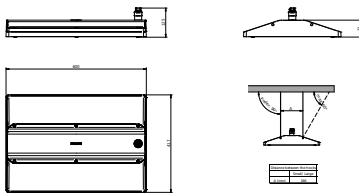

GentleSpace Gen4

Verhouding van bewerkte materialen in product	38,9 %
Recyclebare inhoudsverhouding van het eindproduct	58,1 %
GWP totaal B6 (kg CO2eq) Opgegeven eenheid	Bereken met uw lokale energiemixwaarde: Vermogen (kW, aangegeven eenheid) * Levensduur (uren, aangegeven eenheid) * Energiemix (kg CO2eq / kWh)
GWP totaal B6 (kg CO2eq) Functionele eenheid	Bereken met uw lokale energiemixwaarde: Aangegeven vermogen (kW) * 1000 (lm) / lumenoutput (lm) Aangegeven eenheid *

35000 (uur) * energiemix (kg CO2 eq / kWh)

Productgegevens

Productnaam voor bestelling	BY581P 250S/840 PSU WB GC SI
Volledige productnaam	BY581P 250S/840 PSU WB GC SI
Full EOC	872016959409800
Bestelcode	8720169594098
Materiaalnr. (12NC)	910505102873
Lokale code	8720169594098
Numerator - Aantal per pak	1
EAN/UPC - product/behuizing	8720169594098
Numerator - Dozen per buitendoos	1
EAN/UPC - Case	8720169594098
Code productfamilie	BY581P [Gentlespace gen4 Large]

Maatschets

BY581P, BY583P suspended