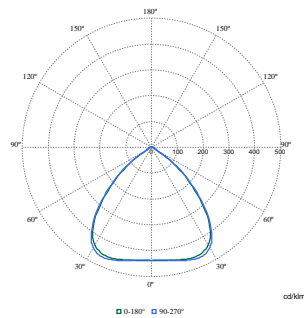

Fotometrische gegevens

Polar Normal (separate) - BY580PI - 910505102873