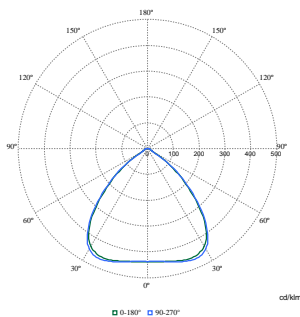

Photometrische Daten

Polar Normal (separate) - BY580PI - 910505102873