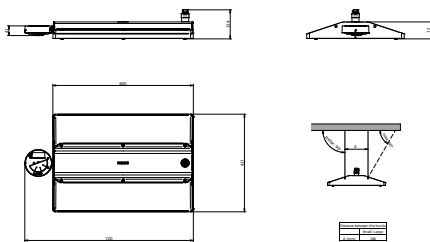

Données sur la durabilité

Évaluation de la durabilité	Signify Circle
Catégorie de réparation	Classe de réparation B : pilote et source lumineuse du luminaire remplaçables par un technicien de maintenance. Les pièces et la documentation sont disponibles pendant une période prolongée.

Carbone incorporé (A1-A3)	78,7 kg CO₂e
Ratio de matière non vierge du produit	38,9 %
Taux de contenu recyclable du produit fini	58,1 %
Potentiel de réchauffement global (PRG) total B6 (kg CO₂e) Unité déclarée	Veillez calculer en utilisant la valeur de votre mix énergétique local : Puissance (unité déclarée) (kW) * Durée de vie (unité déclarée) (h) * mix énergétique (kg CO₂e / kWh)

Unité fonctionnelle PRG total B6 (équivalent CO₂ en kg)	Veillez calculer en utilisant votre valeur de mix énergétique local : Puissance déclarée (kW) * 1 000 (lm) / flux lumineux déclaré (lm) * 35 000 (h) * mix énergétique (kg CO₂ éq / kWh)

Données du produit

Nom du produit de la commande	BY581X 250S/840 SIA WB GC SI ELW3 H4
Nom de produit complet	BY581X 250S/840 SIA WB GC SI ELW3 H4
Full EOC	872016959405000
Code de commande	910505102869
Code 12NC	910505102869
Numérateur - Quantité par kit	1
Code EAN - Produit/Boîte	8720169594050
Conditionnement par carton	1
EAN/UPC - Boîte	8720169594050
Code de la famille de produits	BY581X [Gentlespace gen4 Interact]

Schéma dimensionnel

BY581X suspended