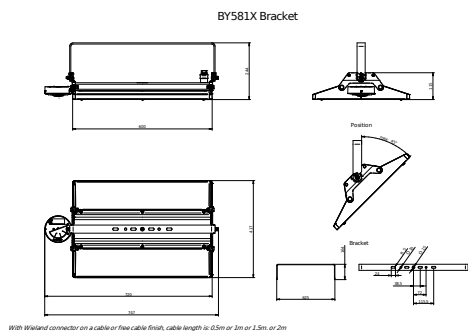

GentleSpace gen4

Räknare - antal förpackningar per kartong	1
EAN/UPC - Hölje	8720169594029
Produktfamiljskod	BY581X [Gentlespace gen4 Interact]

Måttskiss