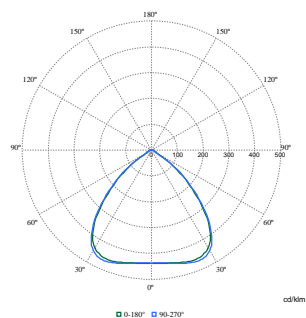

Fotometriska data

Polar Normal (separate) - BY580PI - 910505102866