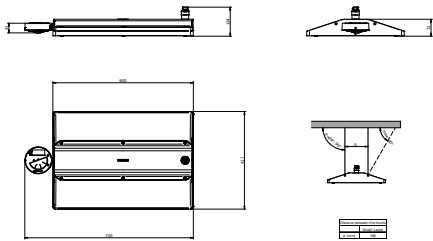

GentleSpace Gen4

Abmessungsskizzen

BY581X suspended