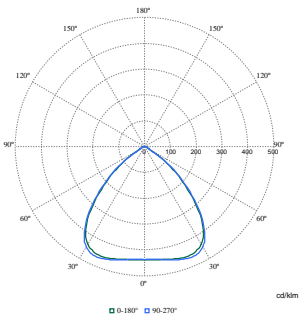

Photometrische Daten

Polar Normal (separate) - BY580PI - 910505102863