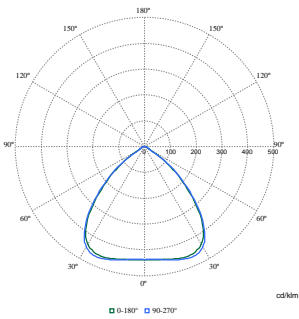

Photometrische Daten

Polar Normal (separate) - BY580PI - 910505102862