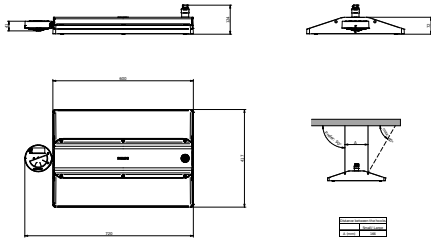

GentleSpace Gen4

Abmessungsskizzen

BY581X suspended