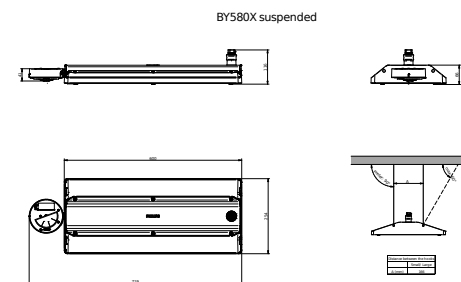

GentleSpace Gen4

Bereik omgevingstemperatuur	-30 tot +55 °C
Initiële prestaties (conform IEC)	
Tolerantie lichtstroom	+/-10%
Aanvankelijke kleurkwaliteit	(0.383, 0.377) SDCM 3
Tolerantie energieverbruik	+/-5%
Prestaties gedurende tijd (conform IEC)	
Uitvalpercentage voorschakelapparatuur bij 10 % mediaan bruikbare levensduur van 100.000 uur	
Lumenbehoud (EN-IEC 62722-2-1) bij - mediaan bruikbare levensduur van 50.000 uur	
Lumenbehoud (EN-IEC 62722-2-1) bij L85 mediaan bruikbare levensduur van 100.000 uur	

Productgegevens

Productnaam voor bestelling	BY580X 170S/840 SIA HE WB GC SI H4
Volledige productnaam	BY580X 170S/840 SIA HE WB GC SI H4
Full EOC	872016959397800
Bestelcode	8720169593978
Materiaalnr. (12NC)	910505102861
Lokale code	8720169593978
Numerator - Aantal per pak	1
EAN/UPC - product/behuizing	8720169593978
Numerator - Dozen per buitendoos	1
EAN/UPC - Case	8720169593978
Code productfamilie	BY580X [Gentlespace gen4 Interact]

Maatschets