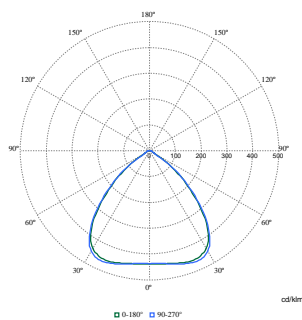

Fotometrische gegevens

Polar Normal (separate) - BY580PI - 910505102861