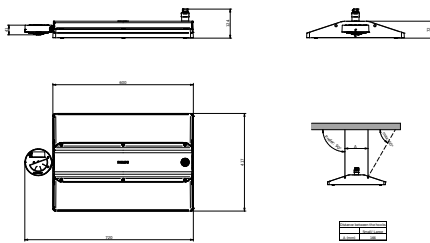

GentleSpace Gen4

Toleranz Leistungsaufnahme	+/-5%
Lebensdauerkenwerte (IEC-konform)	
Ausfallrate des Betriebsgeräts bei mittlerer Nutzlebensdauer von 100.000 Std.	10 %
Lichtstromstabilität (EN-IEC 62722-2-1) bei mittlerer Nutzlebensdauer* von 50.000 Std.	-
Lichtstromstabilität (EN-IEC 62722-2-1) bei mittlerer Nutzlebensdauer* von 100.000 Std.	L85

Produktdaten

Bestell-Produktname	BY581X 350S/840 SIA WB GC SI H4

Gesamtbezeichnung des Produkts	BY581X 350S/840 SIA WB GC SI H4
Gesamt-Produktcode	872016959395400
Bestellcode	59395400
Material-Nr. (12NC)	910505102859
Anzahl pro Verpackung	1
EAN/UPC – Produkt/Kiste	8720169593954
Zähler - Pakete pro Außenkarton	1
EAN Umverpackung	8720169593954
Produktfamiliencode	BY581X [Gentlespace gen4 Interact]

Abmessungsskizzen

BY581X suspended