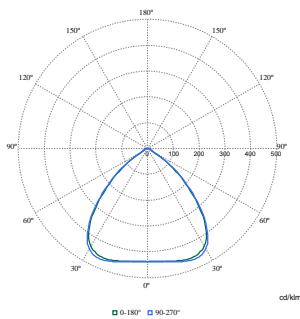

Photometrische Daten

Polar Normal (separate) - BY580PI - 910505102859