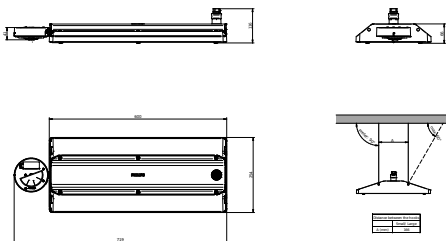

GentleSpace Gen4

Duurzaamheidsgegevens

Sustainability rating	Signify Circle
Klasse van onderhoudsgemak	Klasse A, armatuur is voorzien van onderdelen waaraan onderhoud kan worden gepleegd (wanneer dat nodig is): LED-kaart, driver, regeleenheden, bescherming tegen schakelpeiken, optiek, frontpaneel en mechanische onderdelen
Ingebedde koolstof (A1-A3)	49,1 kg CO₂e
Verhouding van bewerkte materialen in product	42,2 %
Recyclebare inhoudsverhouding van het eindproduct	60,8 %
GWP totaal B6 (kg CO₂eq) Opgegeven eenheid	Bereken met uw lokale energiemixwaarde: Vermogen (kW, aangegeven eenheid) * Levensduur (uren, aangegeven eenheid) * Energiemix (kg CO₂eq / kWh)
GWP totaal B6 (kg CO₂eq) Functionele eenheid	Bereken met uw lokale energiemixwaarde: Aangegeven vermogen (kW) * 1000 (lm) / lumenoutput (lm) Aangegeven eenheid * 35000 (uur) * energiemix (kg CO₂ eq / kWh)

Productgegevens

Productnaam voor bestelling	BY580X 170S/840 SIA WB GC SI H4
Volledige productnaam	BY580X 170S/840 SIA WB GC SI H4
Full EOC	872016959393000
Bestelcode	8720169593930
Materiaalnr. (12NC)	910505102857
Lokale code	8720169593930
Numerator - Aantal per pak	1
EAN/UPC - product/behuizing	8720169593930
Numerator - Dozen per buitendoos	1
EAN/UPC - Case	8720169593930
Code productfamilie	BY580X [Gentlespace gen4 Interact]

Maatschets

BY580X suspended