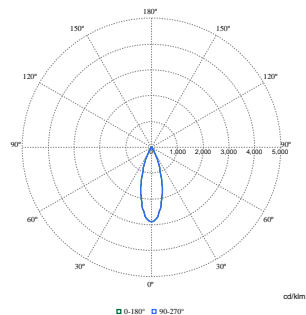

Fotometrie

Polar Normal (separate) - RS352BI - 910505102761