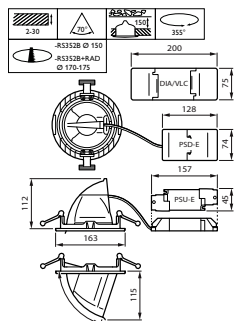

GreenSpace Accent Elbow Gen2

Descrizione codice locale	58819600
Codice d'ordine	58819600
Codice materiale (12NC)	910505102761
Codice locale	58819600
Numeratore - Quantità per confezione	1
EAN/UPC - Prodotto/scatola	8720169588196

Numeratore - Confezioni per scatola esterna	1
EAN/UPC - Case	8720169588196
Codice famiglia prodotto	RS352B [GreenSpace Accent Elbow G2]

Disegno tecnico