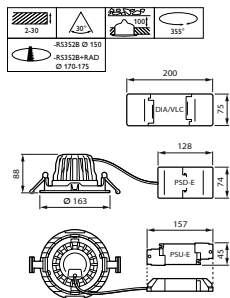

GreenSpace Accent Fixed Gen2

Full EOC	872016958803500
Bestillingskode	910505102745
Materialenr. (12NC)	910505102745
Antall – per pakke	1
EAN/UPC – produkt/boks	8720169588035

SAP-teller – pakker per utvendige	1
EAN/UPC – boks	8720169588035
Produktseriekode	RS350B [GreenSpace Accent Fixed G2]

Målskisse