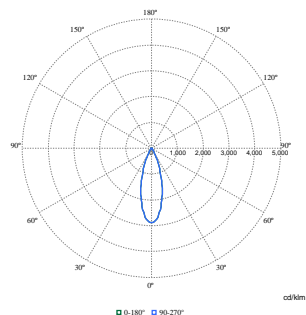

Fotometriske data

Polar Normal (separate) - RS350BI - 910505102745