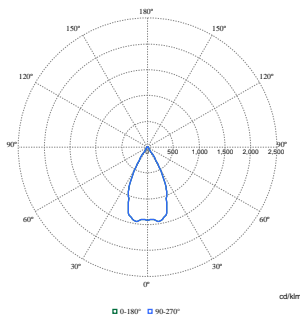

Maatschets

Fotometrische gegevens

Polar Normal (separate) - RS350BI - 910505102740