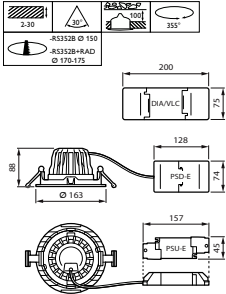

GreenSpace Accent Fixed Gen2

Lokale code	8720169587984
Numerator - Aantal per pak	1
EAN/UPC - product/behuizing	8720169587984
Numerator - Dozen per buitendoos	1

EAN/UPC - Case	8720169587984
Code productfamilie	RS350B [GreenSpace Accent Fixed G2]

Maatschets