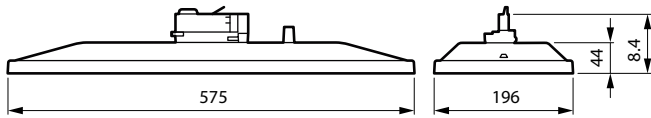

StoreSet Evo

Måttskiss