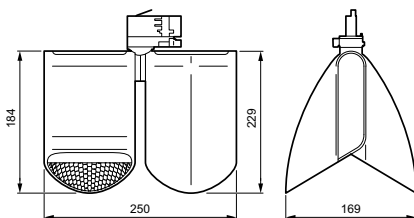

Anteil des Produkts an Sekundärmaterialien	26,1 %
Anteil des recycelbaren Inhalts des Endprodukts	45,9 %
GWP gesamt B6 (kg CO2eq) Deklarierte Einheit	Bitte berechnen Sie mit Ihrem lokalen Energiemixwert: Deklarierte Leistung (kW) * Betriebsdauer (Stunden) der deklarierten Einheit * Energiemix (kg CO2eq / kWh)
GWP gesamt B6 (kg CO2eq) Funktionale Einheit	Bitte berechnen Sie mit Ihrem lokalen Energiemixwert: Deklarierte Leistung (kW) * 1000 (lm) / Lichtstrom (lm)

	deklarierte Einheit * 35.000 (Stunden) * Energiemix (kg CO2-Äquivalent / kWh)
Produktdaten	
Bestell-Produktname	ST762T 49S/PW940 DIA WH
Gesamtbezeichnung des Produkts	ST762T 49S/PW940 DIA WH
Gesamt-Produktcode	872016901177900
Bestellcode	01177900
Material-Nr. (12NC)	910505102539
Anzahl pro Verpackung	1
EAN/UPC – Produkt/Kiste	8720169011779
Zähler - Pakete pro Außenkarton	1
EAN Umverpackung	8720169011779
Produktfamiliencode	ST762T [StoreFlow Double]

Abmessungsskizzen