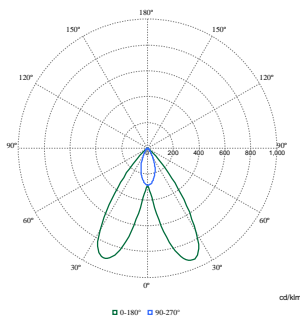

Photometrische Daten

Polar Normal (separate) - ST760TI - 910505102539