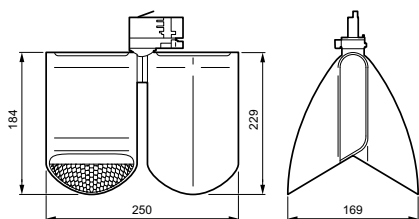

StoreFlow

Måttskiss