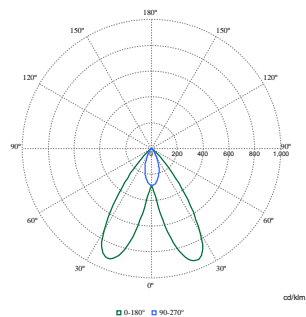

## Fotometriska data

Polar Normal (separate) - ST760TI - 910505102535