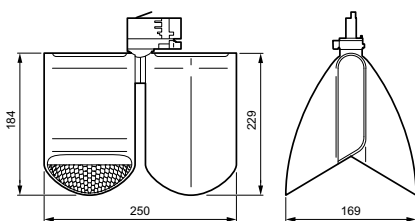

StoreFlow

Full EOC	872016901172400
Bestelcode	8720169011724
Materiaalnr. (12NC)	910505102534
Lokale code	8720169011724
Numerator - Aantal per pak	1
EAN/UPC - product/behuizing	8720169011724

Numerator - Dozen per buitendoos	1
EAN/UPC - Case	8720169011724
Code productfamilie	ST762T [StoreFlow Double]

Maatschets