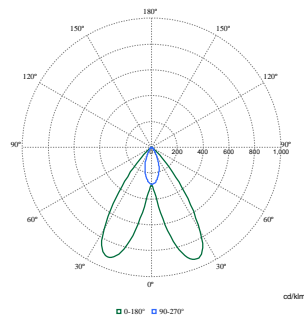

Fotometrische gegevens

Polar Normal (separate) - ST760TI - 910505102534