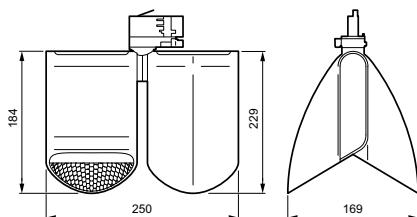

Måttskiss

Fotometriska data

Polar Normal (separate) - ST760TI - 910505102532