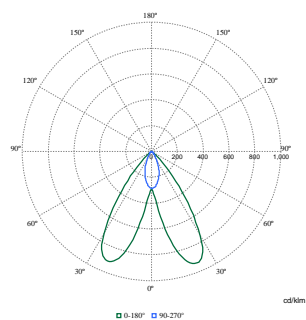

Fotometriska data

Polar Normal (separate) - ST760TI - 910505102532