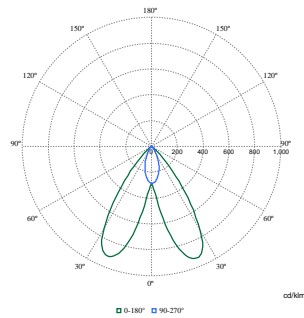

Materiaalnr. (12NC) 910505102530

Maatschets

Fotometrische gegevens

Polar Normal (separate) - ST760TI - 910505102530