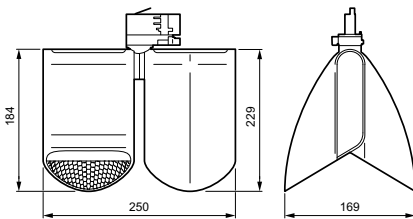

Eigenschappen behuizing en afmetingen

Materiaal behuizing	Aluminium
Reflectormateriaal	Polycarbonaat, aluminium coating
Materiaal optiek	Aluminium en polycarbonaat
Materiaal optische lichtkap/lens	-
Fixation material	-
Kleur behuizing	Zwart
Afwerking optische lichtkap/lens	-
Totale lengte	250 mm
Totale breedte	169 mm
Totale hoogte	229 mm
Totale diameter	0 mm
Afmetingen (hoogte x breedte x diepte)	229 x 169 x 250 mm
Beschermingsklasse	IP 20 [Bescherming tegen vingers]
IK-classificatie	IK02 [0,2 J standaard]
Nettogewicht (per stuk)	1,600 kg

Code productfamilie ST762T [StoreFlow Double]

Productgegevens

Productnaam voor bestelling ST762T 39S/PW930 DIA BK

Volledige productnaam ST762T 39S/PW930 DIA BK

Full EOC 872016901168700

Bestelcode 8720169011687

Materiaalnr. (12NC) 910505102530

Maatschets

Fotometrische gegevens

Polar Normal (separate) - ST760TI - 910505102530