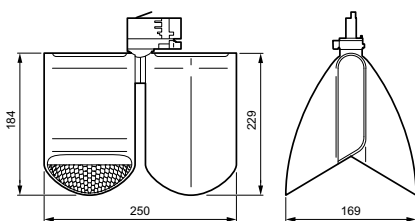

StoreFlow

Full EOC	872016901166300
Bestelcode	8720169011663
Materiaalnr. (12NC)	910505102528
Lokale code	8720169011663
Numerator - Aantal per pak	1
EAN/UPC - product/behuizing	8720169011663

Numerator - Dozen per buitendoos	1
EAN/UPC - Case	8720169011663
Code productfamilie	ST762T [StoreFlow Double]

Maatschets