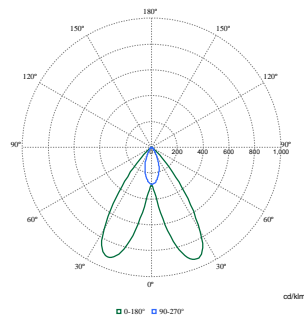

Fotometrische gegevens

Polar Normal (separate) - ST760TI - 910505102528