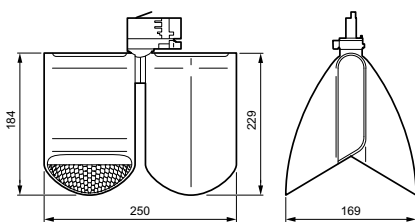

StoreFlow

Bestelcode	8720169011656
Materiaalnr. (12NC)	910505102527
Lokale code	8720169011656
Numerator - Aantal per pak	1
EAN/UPC - product/behuizing	8720169011656

Numerator - Dozen per buitendoos	1
EAN/UPC - Case	8720169011656
Code productfamilie	ST762T [StoreFlow Double]

Maatschets