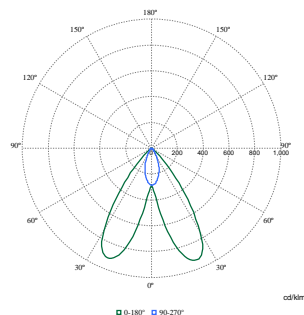

## Fotometrische gegevens

Polar Normal (separate) - ST760TI - 910505102527