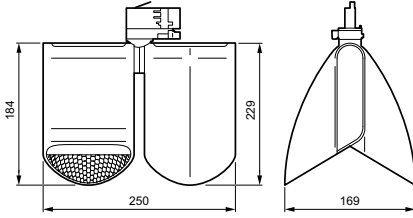

GWP toplam B6 (kg CO2eq) Beyan Edilen Birim	Lütfen yerel enerji karışımı değerini kullanarak hesaplayınız: Güç Beyan Birimi (kW) * Hizmet ömrü (saat) Beyan Birimi * Enerji karışımı (kg CO2 eşdeğeri / kWh)
GWP toplam B6 (kg CO2eq) Fonksiyonel Birim	Lütfen yerel enerji karışımı değerinizle hesaplayınız: Güç (Beyan Birimi, kW) * 1000 (lm) / Lümen çıkışı (Beyan Birimi, lm) * 35000 (saat) * Enerji karışımı (kg CO2 eşd. / kWh)

Ürün Verileri

Sipariş ürün adı	ST762T 27S/PW935 WIA BK

Tam ürün adı	ST762T 27S/PW935 WIA BK
Tam ürün kodu	872016901164900
Sipariş kodu	01164900
Malzeme No. (12NC)	910505102526
Numeratör - Paket Başına Miktar	1
EAN/UPC - Ürün/Kutu	8720169011649
Numeratör - Büyük kutu başına paket sayısı	1
EAN/UPC - Kutu	8720169011649
Ürün ailesi kodu	ST762T [StoreFlow Double]

Boyutlu çizim