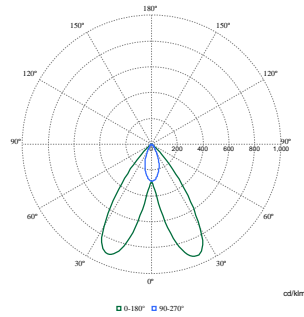

Fotometrik bilgi

Polar Normal (separate) - ST760TI - 910505102526