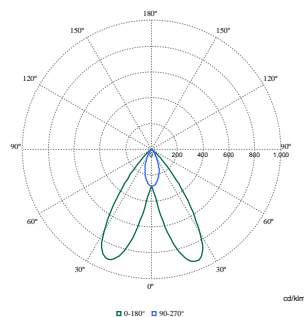

Fotometrische gegevens

Polar Normal (separate) - ST760TI - 910505102526