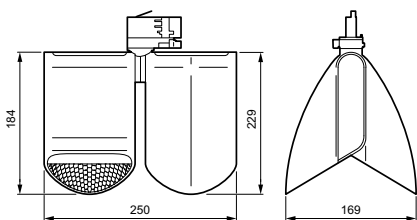

Productgegevens

Productnaam voor bestelling	ST762T 27S/PW935 WIA BK
Volledige productnaam	ST762T 27S/PW935 WIA BK
Full EOC	872016901164900
Bestelcode	8720169011649
Materiaalnr. (12NC)	910505102526
Lokale code	8720169011649

Numerator - Aantal per pak	1
EAN/UPC - product/behuizing	8720169011649
Numerator - Dozen per buitendoos	1
EAN/UPC - Case	8720169011649
Code productfamilie	ST762T [StoreFlow Double]

Maatschets