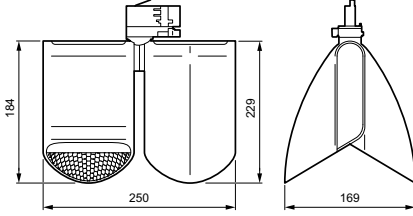

StoreFlow

Malzeme No. (12NC)	910505102525
Numeratör - Paket Başına Miktar	1
EAN/UPC - Ürün/Kutu	8720169011632
Numeratör - Büyük kutu başına paket sayısı	1

EAN/UPC - Kutu	8720169011632
Ürün ailesi kodu	ST762T [StoreFlow Double]

Boyutlu çizim