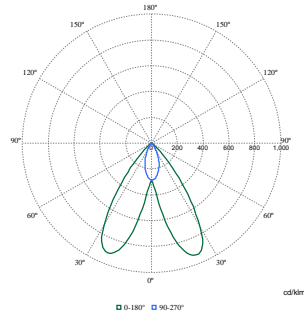

Fotometrik bilgi

Polar Normal (separate) - ST760TI - 910505102525