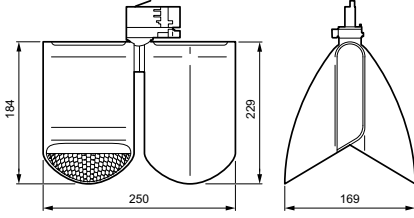

Boyutlu çizim