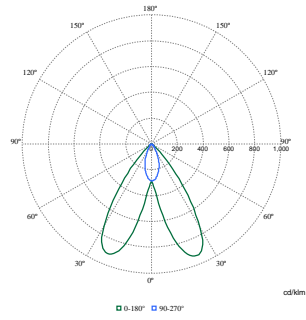

Fotometrik bilgi

Polar Normal (separate) - ST760TI - 910505102523