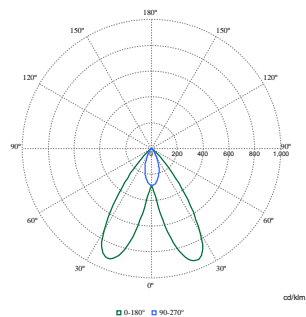

Fotometriska data

Polar Normal (separate) - ST760TI - 910505102523