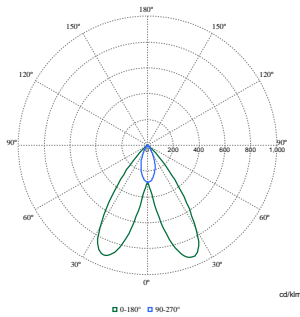

Fotometrické údaje

Polar Normal (separate) - ST760TI - 910505102523