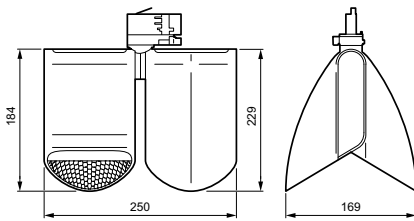

Úplný názov produktu	ST762T 27S/830 DIA BK
Úplný kód produktu	872016901161800
Objednávkový kód	01161800
Č. materiálu (12NC)	910505102523
Čítateľ – množstvo kusov v balení	1
EAN/UPC – produkt/puzdro	8720169011618

Čítateľ – počet balení v krabici	1
EAN/UPC – balenie	8720169011618
Kód radu produktov	ST762T [StoreFlow Double]

Rozmerový obrázok