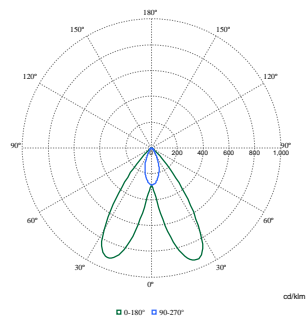

Fotometriske data

Polar Normal (separate) - ST760TI - 910505102523