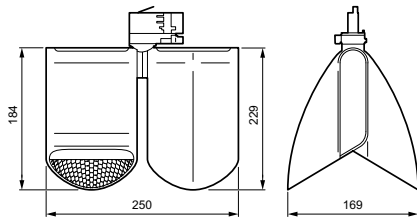

Produktseriekode ST762T [StoreFlow Double]

Målskisse