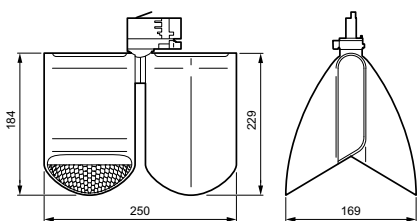

StoreFlow

Full EOC	872016901161800
Bestelcode	8720169011618
Materiaalnr. (12NC)	910505102523
Lokale code	8720169011618
Numerator - Aantal per pak	1
EAN/UPC - product/behuizing	8720169011618

Numerator - Dozen per buitendoos	1
EAN/UPC - Case	8720169011618
Code productfamilie	ST762T [StoreFlow Double]

Maatschets