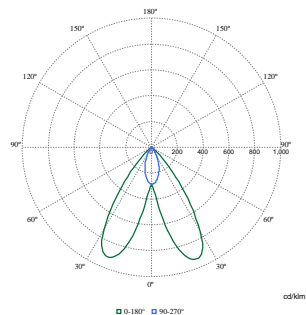

Fotometrische gegevens

Polar Normal (separate) - ST760TI - 910505102523