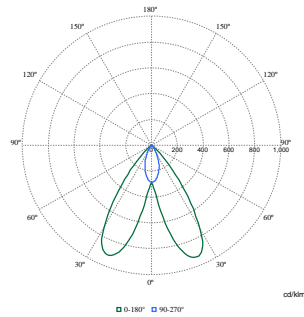

Fotometrische gegevens

Polar Normal (separate) - ST760TI - 910505102523