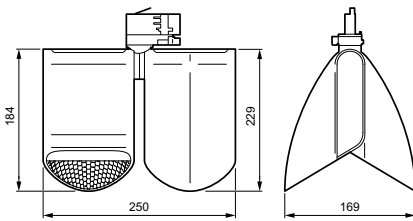

StoreFlow

Full EOC	872016901161800
Bestelcode	8720169011618
Materiaalnr. (12NC)	910505102523
Lokale code	8720169011618
Numerator - Aantal per pak	1
EAN/UPC - product/behuizing	8720169011618

Numerator - Dozen per buitendoos	1
EAN/UPC - Case	8720169011618
Code productfamilie	ST762T [StoreFlow Double]

Maatschets