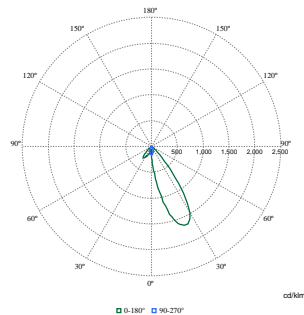

Fotometrische gegevens

Polar Normal (separate) - ST760TI - 910505102521