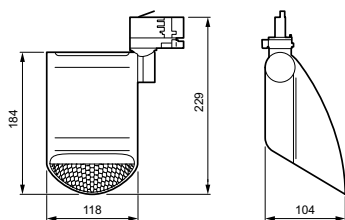

Eigenschappen behuizing en afmetingen

Materiaal behuizing	Aluminium
Reflectormateriaal	Polycarbonaat, aluminium coating
Materiaal optiek	Aluminium en polycarbonaat
Materiaal optische lichtkap/lens	-
Fixation material	-
Kleur behuizing	Zwart
Afwerking optische lichtkap/lens	-
Totale lengte	132 mm
Totale breedte	104 mm
Totale hoogte	229 mm
Totale diameter	0 mm
Afmetingen (hoogte x breedte x diepte)	229 x 104 x 132 mm
Beschermingsklasse	IP 20 [Bescherming tegen vingers]
IK-classificatie	IK02 [0,2 J standaard]
Nettogewicht (per stuk)	0,800 kg

Code productfamilie ST761T [StoreFlow Single]

Productgegevens

Productnaam voor bestelling ST761T 49S/PW940 DIA BK

Volledige productnaam ST761T 49S/PW940 DIA BK

Full EOC 872016901159500

Bestelcode 8720169011595

Materiaalnr. (12NC) 910505102521

Maatschets

Fotometrische gegevens

Polar Normal (separate) - ST760TI - 910505102521