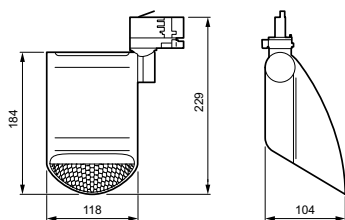

StoreFlow

35000 (uur) * energiemix (kg CO2 eq / kWh)

Lokale code 8720169011595

Numerator - Aantal per pak 1

EAN/UPC - product/behuizing 8720169011595

Numerator - Dozen per buitendoos 1

EAN/UPC - Case 8720169011595

Code productfamilie ST761T [StoreFlow Single]

Productgegevens

Productnaam voor bestelling ST761T 49S/PW940 DIA BK

Volledige productnaam ST761T 49S/PW940 DIA BK

Full EOC 872016901159500

Bestelcode 8720169011595

Materiaalnr. (12NC) 910505102521

Maatschets