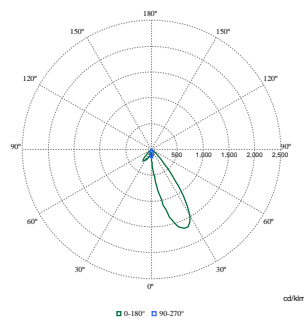

Fotometrische gegevens

Polar Normal (separate) - ST760TI - 910505102521