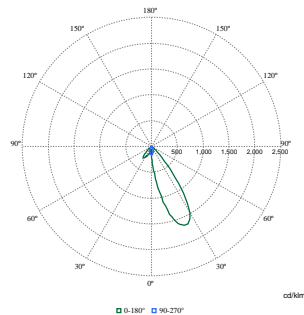

Fotometrische gegevens

Polar Normal (separate) - ST760TI - 910505102520