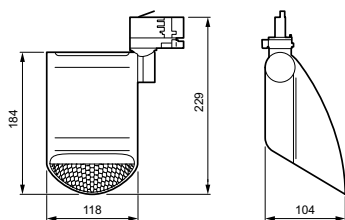

StoreFlow

35000 (uur) * energiemix (kg CO2 eq / kWh)

Lokale code 8720169011588

Numerator - Aantal per pak 1

EAN/UPC - product/behuizing 8720169011588

Numerator - Dozen per buitendoos 1

EAN/UPC - Case 8720169011588

Code productfamilie ST761T [StoreFlow Single]

Productgegevens

Productnaam voor bestelling ST761T 49S/PW935 DIA BK

Volledige productnaam ST761T 49S/PW935 DIA BK

Full EOC 872016901158800

Bestelcode 8720169011588

Materiaalnr. (12NC) 910505102520

Maatschets