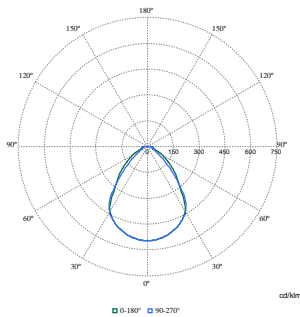

SlimBlend Gen2

Målskisse

Fotometriske data

Polar Normal (separate) - RC330VI - 910505102470