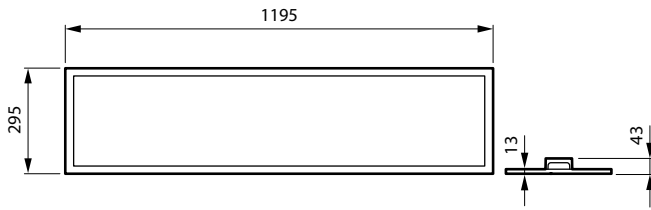

SlimBlend Gen2

Målskisse