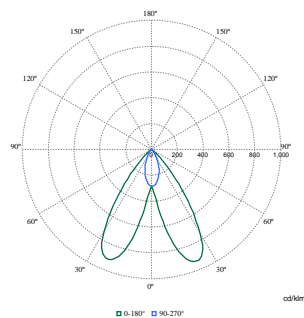

Materiaalnr. (12NC) 910505102415

Maatschets

Fotometrische gegevens

Polar Normal (separate) - ST760TI - 910505102415