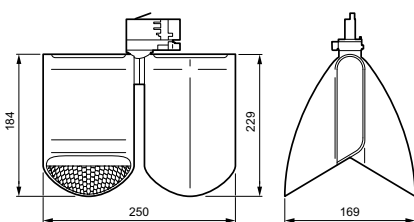

Eigenschappen behuizing en afmetingen

Materiaal behuizing	Aluminium
Reflectormateriaal	Polycarbonaat, aluminium coating
Materiaal optiek	Aluminium en polycarbonaat
Materiaal optische lichtkap/lens	-
Fixation material	-
Kleur behuizing	Zwart
Afwerking optische lichtkap/lens	-
Totale lengte	250 mm
Totale breedte	169 mm
Totale hoogte	229 mm
Totale diameter	0 mm
Afmetingen (hoogte x breedte x diepte)	229 x 169 x 250 mm
Beschermingsklasse	IP 20 [Bescherming tegen vingers]
IK-classificatie	IK02 [0,2 J standaard]
Nettogewicht (per stuk)	1,600 kg

Code productfamilie ST762T [StoreFlow Double]

Productgegevens

Productnaam voor bestelling ST762T 49S/PW930 DIA BK

Volledige productnaam ST762T 49S/PW930 DIA BK

Full EOC 872016901434300

Bestelcode 8720169014343

Materiaalnr. (12NC) 910505102415

Maatschets

Fotometrische gegevens

Polar Normal (separate) - ST760TI - 910505102415