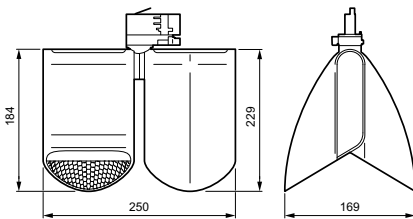

Eigenschappen behuizing en afmetingen

Materiaal behuizing	Aluminium
Reflectormateriaal	Polycarbonaat, aluminium coating
Materiaal optiek	Aluminium en polycarbonaat
Materiaal optische lichtkap/lens	-
Fixation material	-
Kleur behuizing	Zwart
Afwerking optische lichtkap/lens	-
Totale lengte	250 mm
Totale breedte	169 mm
Totale hoogte	229 mm
Totale diameter	0 mm
Afmetingen (hoogte x breedte x diepte)	229 x 169 x 250 mm
Beschermingsklasse	IP 20 [Bescherming tegen vingers]
IK-classificatie	IK02 [0,2 J standaard]
Nettogewicht (per stuk)	1,600 kg

Code productfamilie ST762T [StoreFlow Double]

Productgegevens

Productnaam voor bestelling ST762T 49S/PW930 DIA BK

Volledige productnaam ST762T 49S/PW930 DIA BK

Full EOC 872016901434300

Bestelcode 8720169014343

Materiaalnr. (12NC) 910505102415

Maatschets

Fotometrische gegevens

Polar Normal (separate) - ST760TI - 910505102415