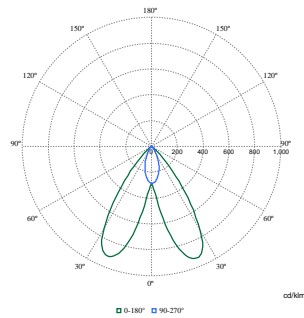

Materiaalnr. (12NC) 910505102415

Maatschets

Fotometrische gegevens

Polar Normal (separate) - ST760TI - 910505102415