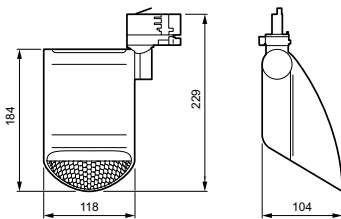

Eigenschappen behuizing en afmetingen

Materiaal behuizing	Aluminium
Reflectormateriaal	Polycarbonaat, aluminium coating
Materiaal optiek	Aluminium en polycarbonaat
Materiaal optische lichtkap/lens	-
Fixation material	-
Kleur behuizing	Zwart
Afwerking optische lichtkap/lens	-
Totale lengte	132 mm
Totale breedte	104 mm
Totale hoogte	229 mm
Totale diameter	0 mm
Afmetingen (hoogte x breedte x diepte)	229 x 104 x 132 mm
Beschermingsklasse	IP 20 [Bescherming tegen vingers]
IK-classificatie	IK02 [0.2 J standaard]
Nettogewicht (per stuk)	0,800 kg

Code productfamilie ST761T [StoreFlow Single]

Productgegevens

Productnaam voor bestelling ST761T 49S/PW930 DIA BK

Volledige productnaam ST761T 49S/PW930 DIA BK

Full EOC 872016901433600

Bestelcode 8720169014336

Materiaalnr. (12NC) 910505102414

Maatschets

Fotometrische gegevens

Polar Normal (separate) - ST760TI - 910505102414