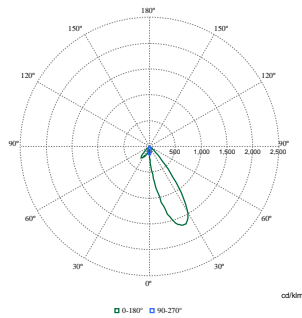

Code productfamilie ST761T [StoreFlow Single]

Productgegevens

Productnaam voor bestelling ST761T 49S/PW930 DIA BK

Volledige productnaam ST761T 49S/PW930 DIA BK

Full EOC 872016901433600

Bestelcode 8720169014336

Materiaalnr. (12NC) 910505102414

Maatschets

Fotometrische gegevens

Polar Normal (separate) - ST760TI - 910505102414