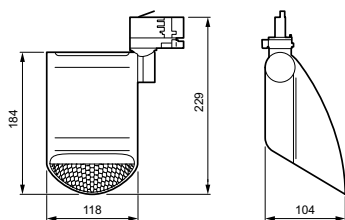

StoreFlow

35000 (uur) * energiemix (kg CO2 eq / kWh)

Lokale code 8720169014336

Numerator - Aantal per pak 1

EAN/UPC - product/behuizing 8720169014336

Numerator - Dozen per buitendoos 1

EAN/UPC - Case 8720169014336

Code productfamilie ST761T [StoreFlow Single]

Productgegevens

Productnaam voor bestelling ST761T 49S/PW930 DIA BK

Volledige productnaam ST761T 49S/PW930 DIA BK

Full EOC 872016901433600

Bestelcode 8720169014336

Materiaalnr. (12NC) 910505102414

Maatschets