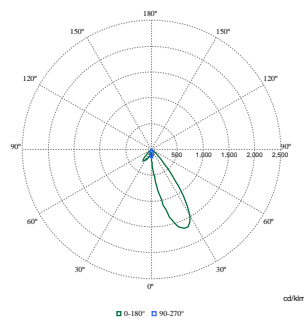

Fotometrische gegevens

Polar Normal (separate) - ST760TI - 910505102414