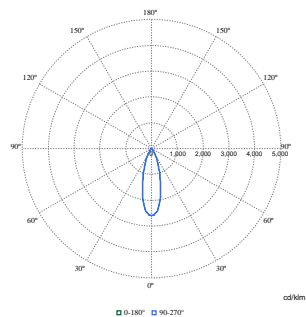

Fotometrische gegevens

Polar Normal (separate) - ST705TI - 910505102257