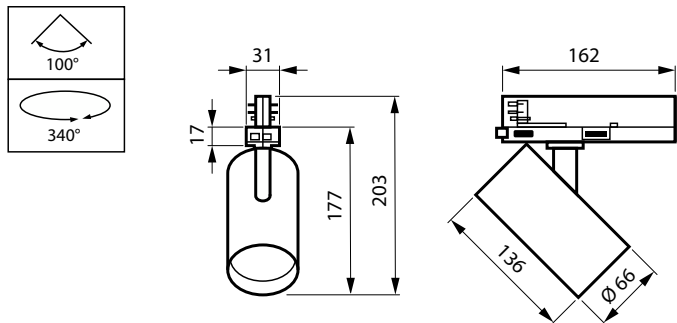

Maatschets